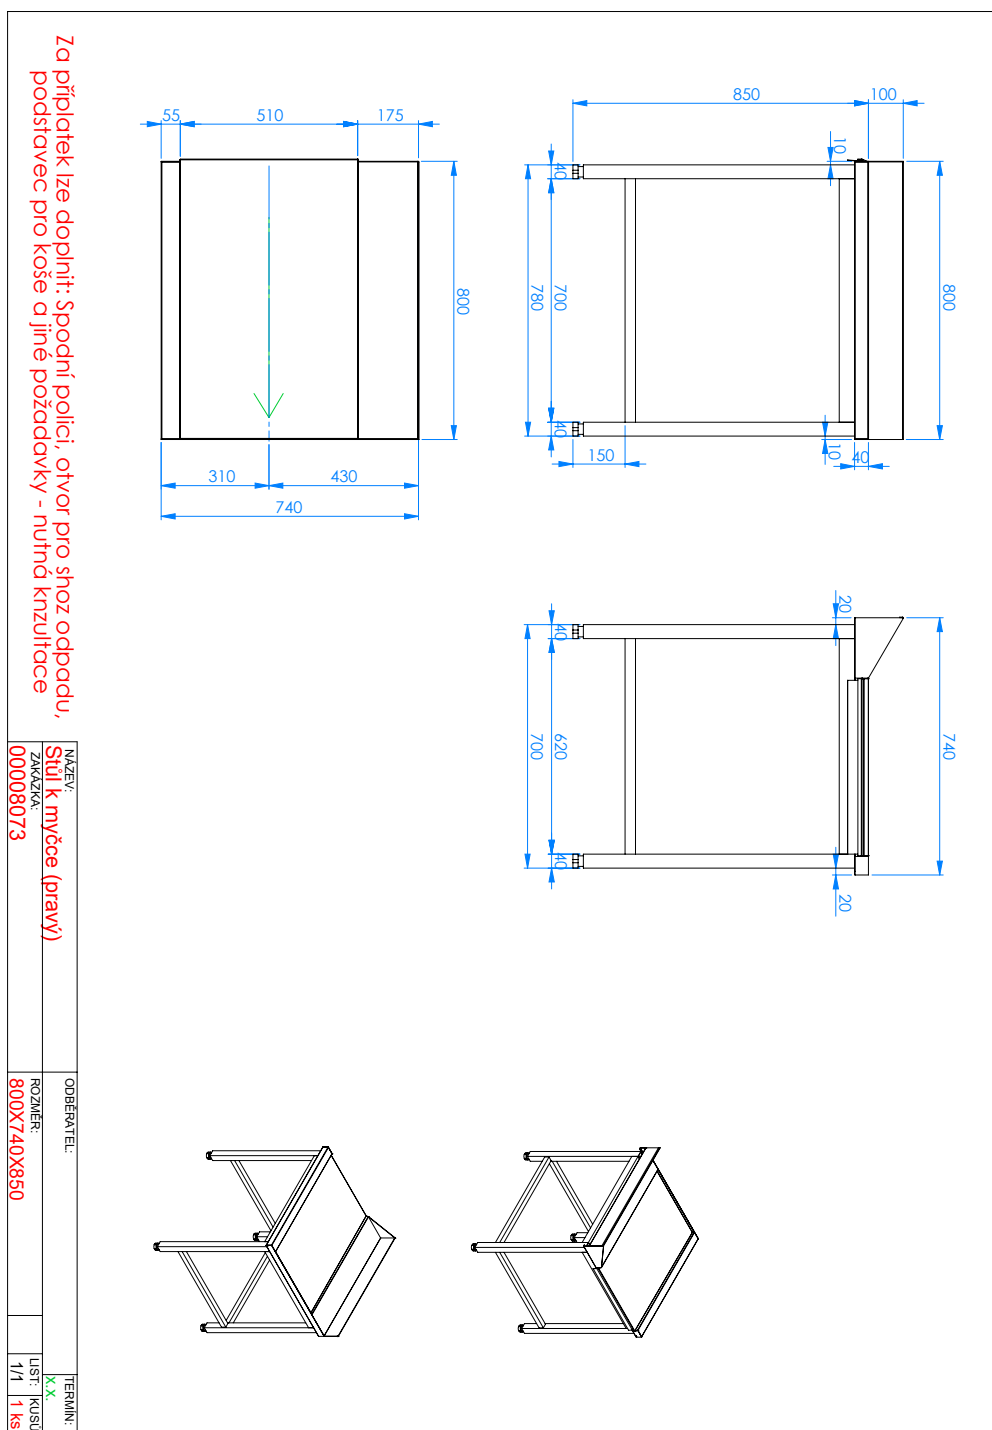

Technisches Datenblatt

Produktmerkmale

Ausgangstisch 80x75x85 rechts

Modell	SAP -Code	00008073
CTS 80 ER	Eine Gruppe von Artikeln - Web	Zubehör

– Material: AISI 304

Technisches Datenblatt

Technische Zeichnung

Ausgangstisch 80x75x85 rechts

Modell	SAP -Code	00008073
CTS 80 ER	Eine Gruppe von Artikeln - Web	Zubehör

2026-02-06

1

www.rmgastro.com

Technisches Datenblatt

technische Parameter

Ausgangstisch 80x75x85 rechts

Modell	SAP -Code	00008073
CTS 80 ER	Eine Gruppe von Artikeln - Web	Zubehör

1. SAP -Code:

00008073

7. Grobtiefe [MM]:

950

2. Netzbreite [MM]:

750

8. Bruttohöhe [MM]:

1000

3. Nettentiefe [MM]:

800

9. Bruttogewicht [kg]:

15.00

4. Nettohöhe [MM]:

850

10. Material: